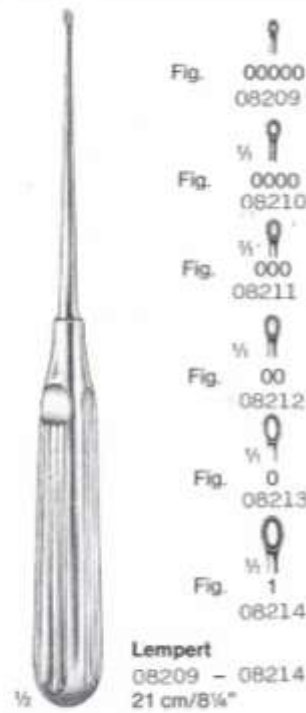

Bruns
 23 cm/9"

- 07724 Fig. 000
- 07725 Fig. 00
- 07726 Fig. 0
- 07727 Fig. 1
- 07728 Fig. 2
- 07729 Fig. 3
- 07730 Fig. 4
- 07731 Fig. 5
- 07732 Fig. 6

Bruns
 23 cm/9"

- 07733 Fig. 000
- 07734 Fig. 00
- 07735 Fig. 0
- 07736 Fig. 1
- 07737 Fig. 2
- 07738 Fig. 3
- 07739 Fig. 4
- 07740 Fig. 5
- 07741 Fig. 6

Scharfe Löffel
Bone Curettes
Curettes tranchantes
Cucharillas cortantes

Williger
 07779 - 07786
 17,5 cm/7"

Daubenspeck
 07787 - 07790
 20 cm/8"

07791 - 07794
 27 cm/10 1/2"

Simon
 07795 - 07798
 24 cm/9 1/2"

Simon
 08200 - 08205
 24 cm/9 1/2"

Scharfe Löffel
Bone Curettes
Curettes tranchantes
Cucharillas cortantes

Scharfe Löffel
Bone Curettes
Curettes tranchantes
Cucharillas cortantes

Epstein
 20 cm/8"

- | | |
|-------|----------|
| 07694 | Fig. 000 |
| 07695 | Fig. 00 |
| 07696 | Fig. 0 |

SCHARFE LÖFFEL

SCHARFE LÖFFEL

26cm

Maulteil gezahnt - Serrated Jaws

9mm		17409
13mm		17413
15mm		17415

26cm

9mm		17509
13mm		17513
15mm		17515