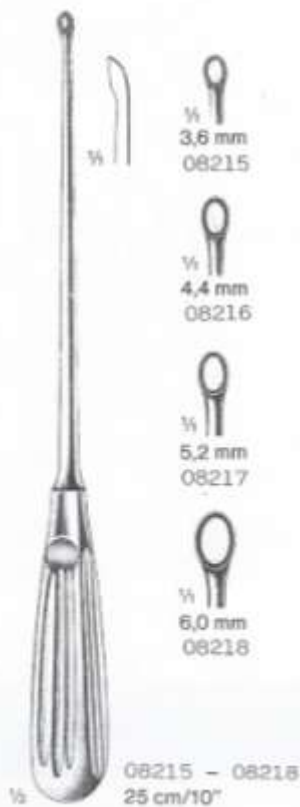

Bruns
 23 cm/9"

- 07724 Fig. 000
- 07725 Fig. 00
- 07726 Fig. 0
- 07727 Fig. 1
- 07728 Fig. 2
- 07729 Fig. 3
- 07730 Fig. 4
- 07731 Fig. 5
- 07732 Fig. 6

Bruns
 23 cm/9"

- 07733 Fig. 000
- 07734 Fig. 00
- 07735 Fig. 0
- 07736 Fig. 1
- 07737 Fig. 2
- 07738 Fig. 3
- 07739 Fig. 4
- 07740 Fig. 5
- 07741 Fig. 6

Scharfe Löffel
Bone Curettes
Curettes tranchantes
Cucharillas cortantes

Williger
 07779 - 07786
 17,5 cm/7"

Daubenspeck
 07787 - 07790
 20 cm/8"

07791 - 07794
 27 cm/10 1/2"

Simon
 07795 - 07798
 24 cm/9 1/2"

Simon
 08200 - 08205
 24 cm/9 1/2"

Scharfe Löffel
Bone Curettes
Curettes tranchantes
Cucharillas cortantes

Scharfe Löffel
Bone Curettes
Curettes tranchantes
Cucharillas cortantes

Epstein
 20 cm/8"

- | | |
|-------|----------|
| 07694 | Fig. 000 |
| 07695 | Fig. 00 |
| 07696 | Fig. 0 |

Spinal
 20 cm/8"

- | | |
|-------|----------|
| 07706 | Fig. 000 |
| 07707 | Fig. 00 |
| 07708 | Fig. 0 |
| 07709 | Fig. 1 |
| 07710 | Fig. 2 |
| 07711 | Fig. 3 |
| 07712 | Fig. 4 |
| 07713 | Fig. 5 |
| 07714 | Fig. 6 |