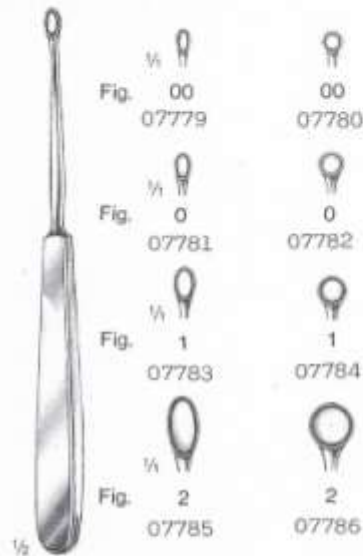

Bruns
 23 cm/9"

- 07724 Fig. 000
- 07725 Fig. 00
- 07726 Fig. 0
- 07727 Fig. 1
- 07728 Fig. 2
- 07729 Fig. 3
- 07730 Fig. 4
- 07731 Fig. 5
- 07732 Fig. 6

Bruns
 23 cm/9"

- 07733 Fig. 000
- 07734 Fig. 00
- 07735 Fig. 0
- 07736 Fig. 1
- 07737 Fig. 2
- 07738 Fig. 3
- 07739 Fig. 4
- 07740 Fig. 5
- 07741 Fig. 6

Scharfe Löffel
Bone Curettes
Curettes tranchantes
Cucharillas cortantes

Williger
 07779 - 07786
 17,5 cm/7"

Daubenspeck
 07787 - 07790
 20 cm/8"

07791 - 07794
 27 cm/10 1/2"

Simon
 07795 - 07798
 24 cm/9 1/2"

Simon
 08200 - 08205
 24 cm/9 1/2"

Scharfe Löffel
Bone Curettes
Curettes tranchantes
Cucharillas cortantes

Scharfe Löffel
Bone Curettes
Curettes tranchantes
Cucharillas cortantes

Epstein
 20 cm/8"

- | | |
|-------|----------|
| 07694 | Fig. 000 |
| 07695 | Fig. 00 |
| 07696 | Fig. 0 |

SCHARFE LÖFFEL

SCHARFE LÖFFEL

26cm

Maulteil gezahnt - Serrated Jaws

9mm		17409
13mm		17413
15mm		17415

26cm

9mm		17509
13mm		17513
15mm		17515