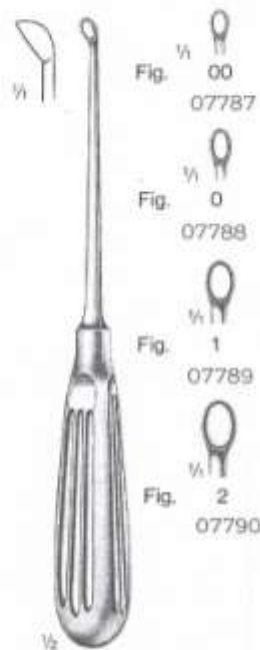

Spratt
 07770 - 07778
 16 cm/6 1/4"

Scharfe Löffel
Bone Curettes
Curettes tranchantes
Cucharillas cortantes

Bruns
 23 cm/9"

- 07715 Fig. 000
- 07716 Fig. 00
- 07717 Fig. 0
- 07718 Fig. 1
- 07719 Fig. 2
- 07720 Fig. 3
- 07721 Fig. 4
- 07722 Fig. 5
- 07723 Fig. 6

Bruns
 23 cm/9"

- 07724 Fig. 000
- 07725 Fig. 00
- 07726 Fig. 0
- 07727 Fig. 1
- 07728 Fig. 2
- 07729 Fig. 3
- 07730 Fig. 4
- 07731 Fig. 5
- 07732 Fig. 6

Bruns
 23 cm/9"

- 07733 Fig. 000
- 07734 Fig. 00
- 07735 Fig. 0
- 07736 Fig. 1
- 07737 Fig. 2
- 07738 Fig. 3
- 07739 Fig. 4
- 07740 Fig. 5
- 07741 Fig. 6

Scharfe Löffel
Bone Curettes
Curettes tranchantes
Cucharillas cortantes

Williger
 07779 - 07786
 17,5 cm/7"

Daubenspeck
 07787 - 07790
 20 cm/8"

07791 - 07794
 27 cm/10 1/2"

Simon
 07795 - 07798
 24 cm/9 1/2"

Simon
 08200 - 08205
 24 cm/9 1/2"

Scharfe Löffel
Bone Curettes
Curettes tranchantes
Cucharillas cortantes

Scharfe Löffel
Bone Curettes
Curettes tranchantes
Cucharillas cortantes

Epstein
 20 cm/8"

- | | |
|-------|----------|
| 07694 | Fig. 000 |
| 07695 | Fig. 00 |
| 07696 | Fig. 0 |