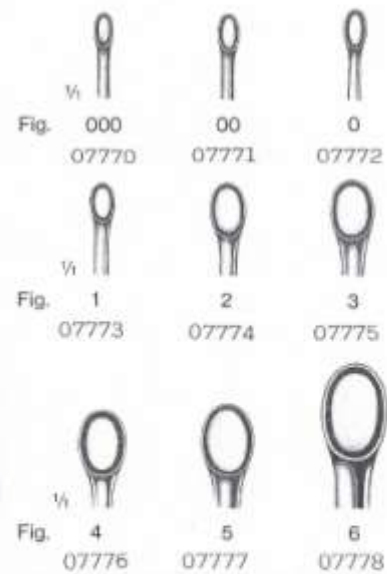

Kapitel 6

Scharfe Löffel

InstruMed AG

Scharfe Löffel
Bone Curettes
Curettes tranchantes
Cucharillas cortantes

Scheide
 07742 - 07749
 17 cm/6 3/4"

Volkmann
 07750 - 07759
 17 cm/6 3/4"

Bruns
 07760 - 07769
 17 cm/6 3/4"

Spratt
 07770 - 07778
 16 cm/6 1/4"

Scharfe Löffel
Bone Curettes
Curettes tranchantes
Cucharillas cortantes

Bruns
 23 cm/9"

- 07715 Fig. 000
- 07716 Fig. 00
- 07717 Fig. 0
- 07718 Fig. 1
- 07719 Fig. 2
- 07720 Fig. 3
- 07721 Fig. 4
- 07722 Fig. 5
- 07723 Fig. 6

Scharfe Löffel
Bone Curettes
Curettes tranchantes
Cucharillas cortantes

Williger
 07779 - 07786
 17,5 cm/7"

Daubenspeck
 07787 - 07790
 20 cm/8"

07791 - 07794
 27 cm/10 1/2"

Simon
 07795 - 07798
 24 cm/9 1/2"

SCHARFE LÖFFEL

SCHARFE LÖFFEL

26cm

Maulteil gezahnt - Serrated Jaws

9mm		17409
13mm		17413
15mm		17415

26cm

9mm		17509
13mm		17513
15mm		17515