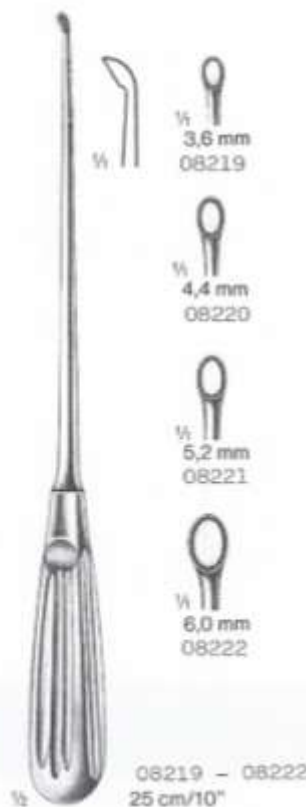

Bruns
 23 cm/9"

- 07724 Fig. 000
- 07725 Fig. 00
- 07726 Fig. 0
- 07727 Fig. 1
- 07728 Fig. 2
- 07729 Fig. 3
- 07730 Fig. 4
- 07731 Fig. 5
- 07732 Fig. 6

Bruns
 23 cm/9"

- 07733 Fig. 000
- 07734 Fig. 00
- 07735 Fig. 0
- 07736 Fig. 1
- 07737 Fig. 2
- 07738 Fig. 3
- 07739 Fig. 4
- 07740 Fig. 5
- 07741 Fig. 6

Scharfe Löffel
Bone Curettes
Curettes tranchantes
Cucharillas cortantes

Williger
 07779 - 07786
 17,5 cm/7"

Daubenspeck
 07787 - 07790
 20 cm/8"

07791 - 07794
 27 cm/10 1/2"

Simon
 07795 - 07798
 24 cm/9 1/2"

Simon
 08200 - 08205
 24 cm/9 1/2"

Scharfe Löffel
Bone Curettes
Curettes tranchantes
Cucharillas cortantes

Scharfe Löffel
Bone Curettes
Curettes tranchantes
Cucharillas cortantes

Epstein
 20 cm/8"

- | | |
|-------|----------|
| 07694 | Fig. 000 |
| 07695 | Fig. 00 |
| 07696 | Fig. 0 |

Spinal
 20 cm/8"

- | | |
|-------|----------|
| 07697 | Fig. 000 |
| 07698 | Fig. 00 |
| 07699 | Fig. 0 |
| 07700 | Fig. 1 |
| 07701 | Fig. 2 |
| 07702 | Fig. 3 |
| 07703 | Fig. 4 |
| 07704 | Fig. 5 |
| 07705 | Fig. 6 |