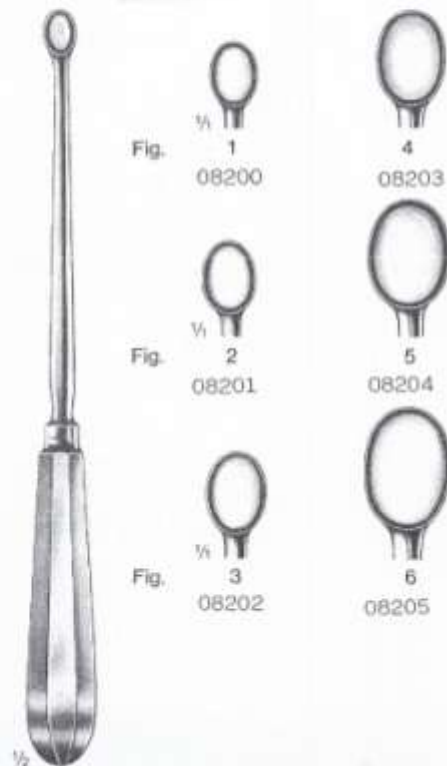

Bruns
 23 cm/9"

- 07724 Fig. 000
- 07725 Fig. 00
- 07726 Fig. 0
- 07727 Fig. 1
- 07728 Fig. 2
- 07729 Fig. 3
- 07730 Fig. 4
- 07731 Fig. 5
- 07732 Fig. 6

Bruns
 23 cm/9"

- 07733 Fig. 000
- 07734 Fig. 00
- 07735 Fig. 0
- 07736 Fig. 1
- 07737 Fig. 2
- 07738 Fig. 3
- 07739 Fig. 4
- 07740 Fig. 5
- 07741 Fig. 6

Scharfe Löffel
Bone Curettes
Curettes tranchantes
Cucharillas cortantes

Williger
 07779 - 07786
 17,5 cm/7"

Daubenspeck
 07787 - 07790
 20 cm/8"

07791 - 07794
 27 cm/10 1/2"

Simon
 07795 - 07798
 24 cm/9 1/2"

Simon
 08200 - 08205
 24 cm/9 1/2"

Scharfe Löffel
Bone Curettes
Curettes tranchantes
Cucharillas cortantes

Scharfe Löffel
Bone Curettes
Curettes tranchantes
Cucharillas cortantes

Epstein
 20 cm/8"

- | | |
|-------|----------|
| 07694 | Fig. 000 |
| 07695 | Fig. 00 |
| 07696 | Fig. 0 |

SCHARFE LÖFFEL

SCHARFE LÖFFEL

26cm

Maulteil gezahnt - Serrated Jaws

9mm		17409
13mm		17413
15mm		17415

26cm

9mm		17509
13mm		17513
15mm		17515