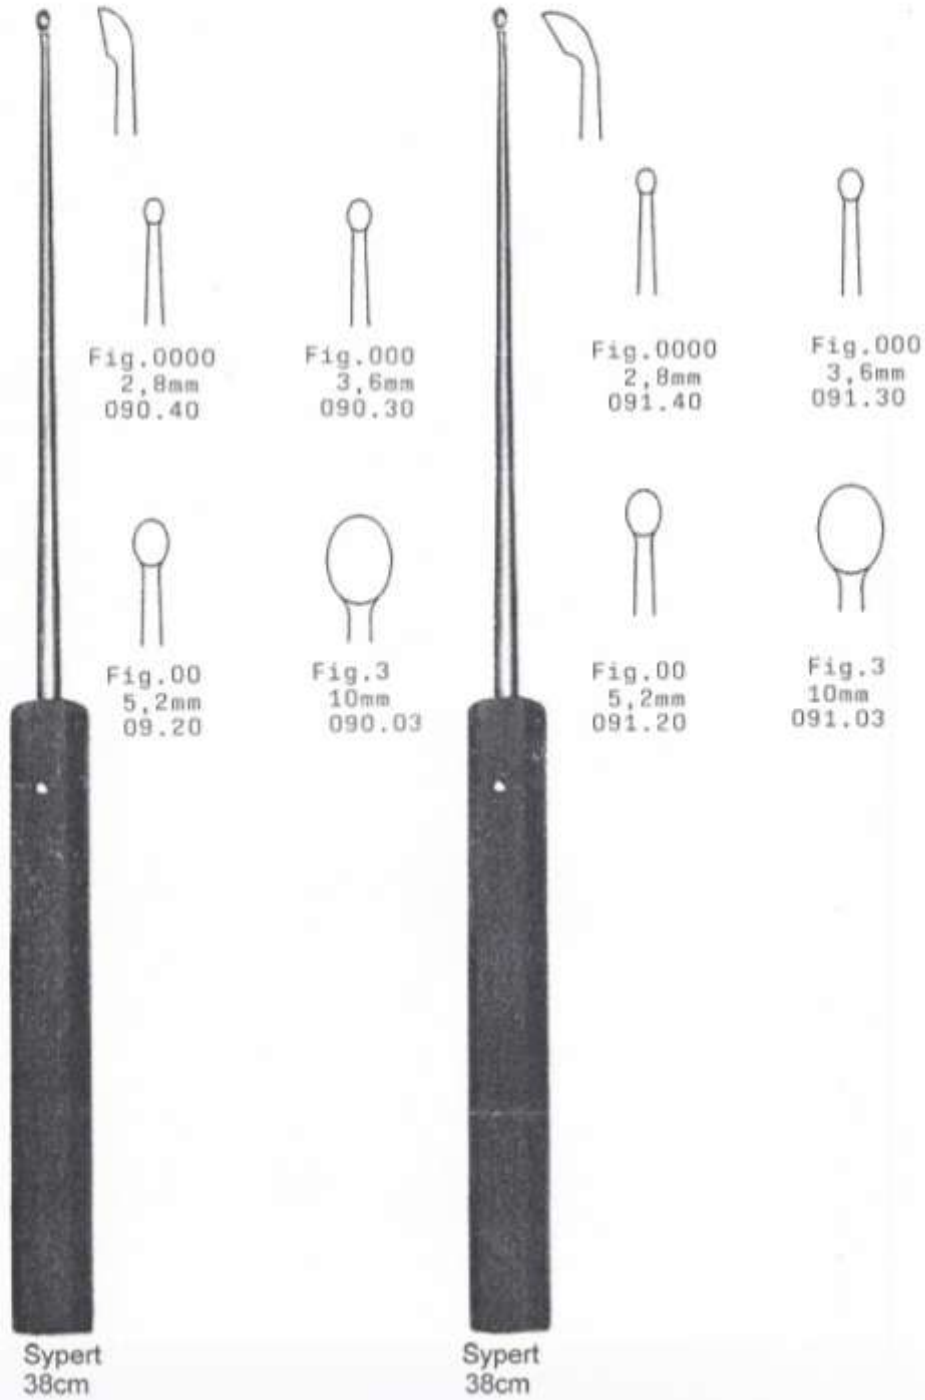

Spinal
 20 cm/8"

- | | |
|-------|----------|
| 07697 | Fig. 000 |
| 07698 | Fig. 00 |
| 07699 | Fig. 0 |
| 07700 | Fig. 1 |
| 07701 | Fig. 2 |
| 07702 | Fig. 3 |
| 07703 | Fig. 4 |
| 07704 | Fig. 5 |
| 07705 | Fig. 6 |

SCHARFE LÖFFEL

SCHARFE LÖFFEL

26cm

Maulteil gezahnt - Serrated Jaws

9mm		17409
13mm		17413
15mm		17415

26cm

9mm		17509
13mm		17513
15mm		17515