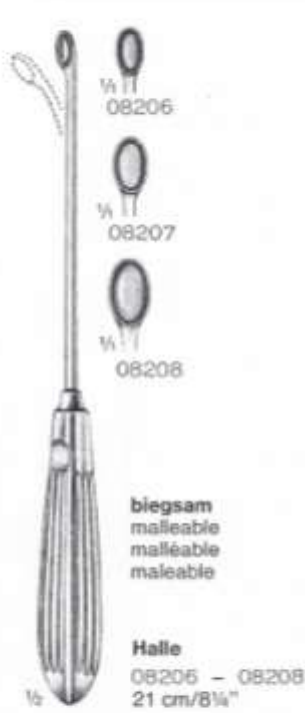

Bruns
 23 cm/9"

- 07724 Fig. 000
- 07725 Fig. 00
- 07726 Fig. 0
- 07727 Fig. 1
- 07728 Fig. 2
- 07729 Fig. 3
- 07730 Fig. 4
- 07731 Fig. 5
- 07732 Fig. 6

Bruns
 23 cm/9"

- 07733 Fig. 000
- 07734 Fig. 00
- 07735 Fig. 0
- 07736 Fig. 1
- 07737 Fig. 2
- 07738 Fig. 3
- 07739 Fig. 4
- 07740 Fig. 5
- 07741 Fig. 6

Scharfe Löffel
Bone Curettes
Curettes tranchantes
Cucharillas cortantes

Williger
 07779 - 07786
 17,5 cm/7"

Daubenspeck
 07787 - 07790
 20 cm/8"

07791 - 07794
 27 cm/10 1/2"

Simon
 07795 - 07798
 24 cm/9 1/2"

Simon
 08200 - 08205
 24 cm/9 1/2"

Scharfe Löffel
Bone Curettes
Curettes tranchantes
Cucharillas cortantes

Scharfe Löffel
Bone Curettes
Curettes tranchantes
Cucharillas cortantes

Epstein
 20 cm/8"

- | | |
|-------|----------|
| 07694 | Fig. 000 |
| 07695 | Fig. 00 |
| 07696 | Fig. 0 |

SCHARFE LÖFFEL

SCHARFE LÖFFEL

26cm

Maulteil gezahnt - Serrated Jaws

9mm		17409
13mm		17413
15mm		17415

26cm

9mm		17509
13mm		17513
15mm		17515