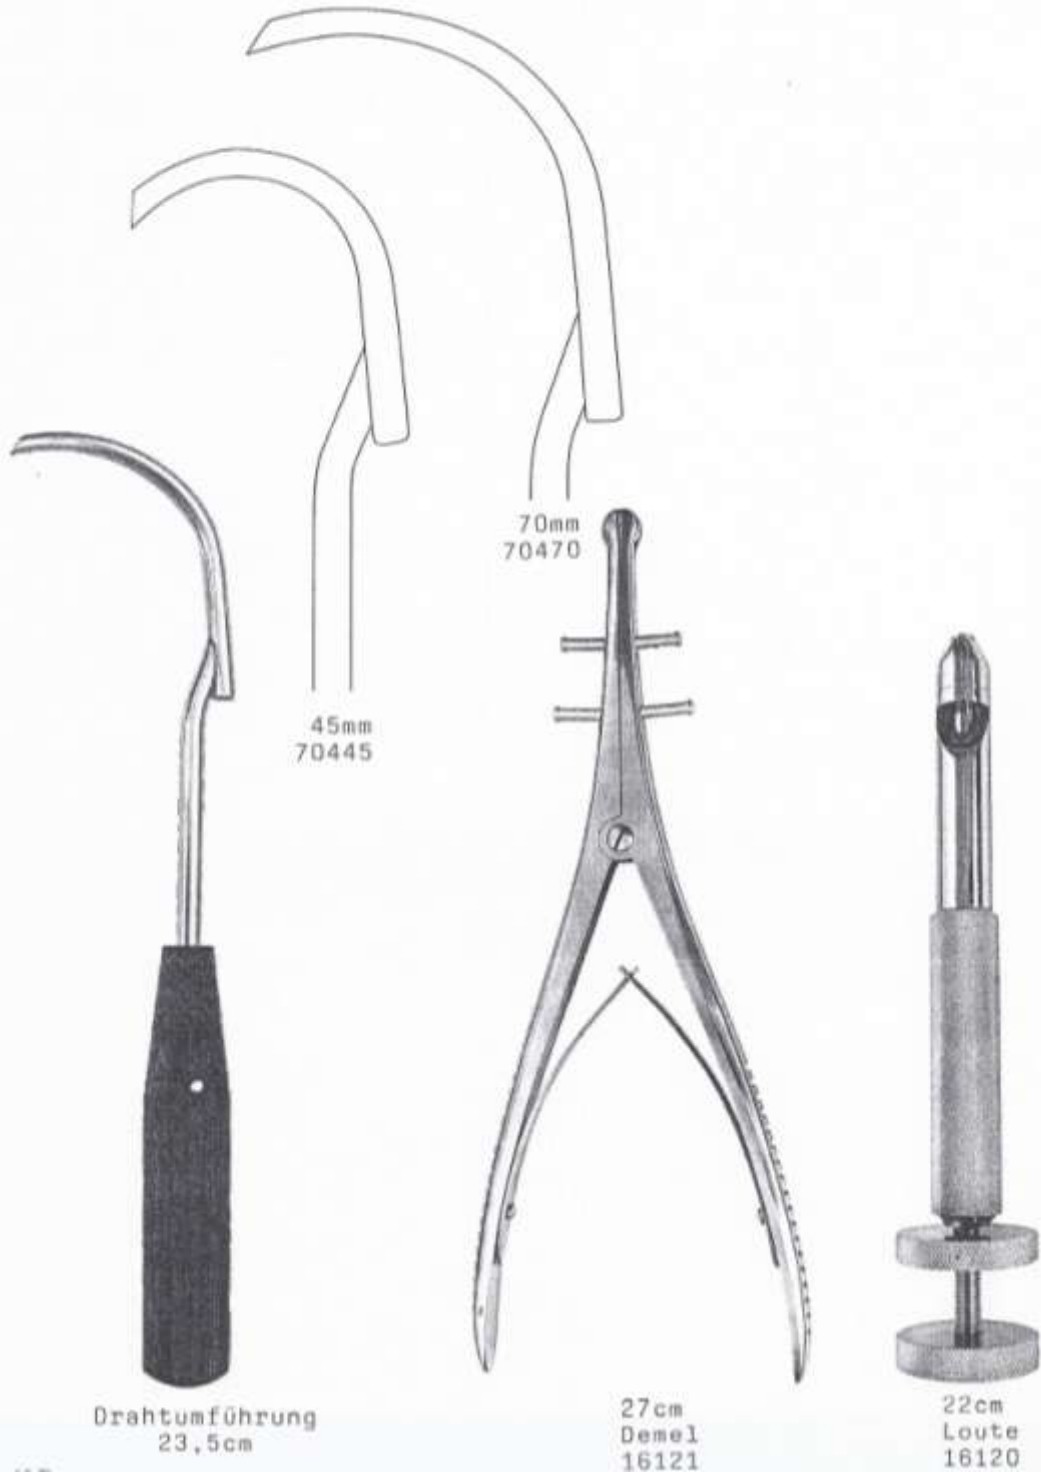

DRAHTSPANNER DRAHTUMFÜHRUNG