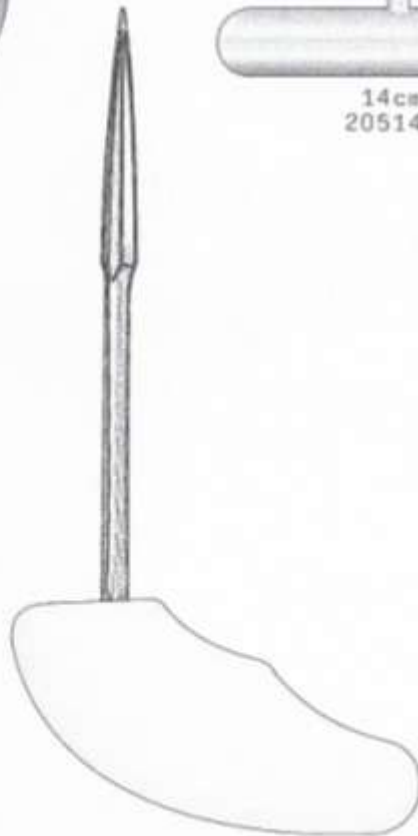

# Kapitel 9

Reibahlen / Drahtspanner  
Drahtumführungsadeln  
Handbohrfutter /  
Bohrdrahtspender

InstruMed AG

## REIBAHLEN

14cm  
16124

14cm  
20514

Perthes  
18cm  
20618

Perthes  
18cm  
16123

1/13

## DRAHTSPANNER DRAHTUMFÜHRUNG