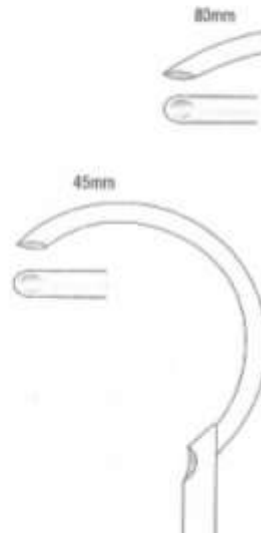

## DRAHTSPANNER DRAHTUMFÜHRUNG

## DRAHTUMFÜHRUNGSNADEL

Demel

30,5cm  
08425/03

28,5cm  
08425/03

27,5cm  
08425/01

22,5cm  
70222

24cm  
70224

27cm  
70227

## HANDBOHRFUTTER

ANATOMISCHE FORM

Nur Bohrfutter  
Automatik  
065.85

Handbohrfutter  
Automatik  
komplett  
065.10

Alle Bohrfutter mit  
Schnellspannverschluss!

Nur Bohrfutter  
groß  
065.83

Handbohrfutter  
groß komplett  
065.03

255/24 - 24cm

\* Komplette aus gehärtetem Chirurgiestahl