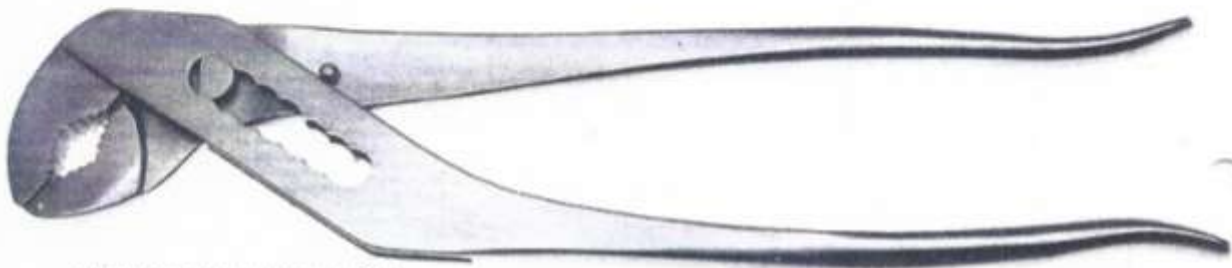

## Universalzange

Maulteil ist über mehrer Rasterstufen verstellbar

✓ Vielseitig einsetzbar

✓ Robus

✓ Sterilisierbar

**Universalzange groß \***  
(Wasserpumpenzange)

255/30 - 30cm

**Multizange mittel \***  
(Wasserpumpenzange)