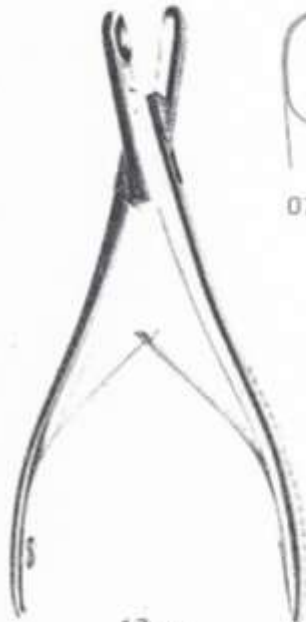

Kapitel 7

Hohlmeissel / Knochensplitterzangen

InstruMed AG

HOHLMEIBELZANGEN

17cm
Stellbrink

15cm
Friedmann

17cm
Cleveland
07010/17

18,5cm
Hartmann
07020/18,5

16cm
Mead
10116

11/13

HOHLMEIßELZANGEN

12cm
Mimi-Friedmann
07008/12

14cm
Friedmann
07008/12

15,5cm
Blumenthal
07011

16,5cm
Mead
07014

18cm
Janson
10818

HOHLMEIBELZANGEN

17cm
Luer

07018

07019

16+19cm
Lempert

16cm 07024/16

11516
19cm 07024
11519

20cm
Adson
12420

Knochenschere
16cm
42616

Knochenschere
21,5cm
42821

Ruskin-Liston
18,5cm

Böhler
15cm

KNOCHENSPLITTER- ZANGE

16,5cm
45416

18,5cm
45819

KNOCHENSPLITTERZANGEN