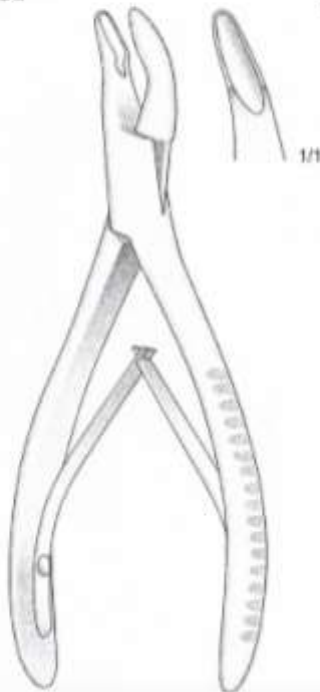

Kapitel 7

Hohlmeissel / Knochensplitterzangen

InstruMed AG

HOHLMEIBELZANGEN

17cm
Stellbrink

15cm
Friedmann

17cm
Cleveland
07010/17

18,5cm
Hartmann
07020/18,5

16cm
Mead
10116

11/13

HOHLMEIßELZANGEN

12cm
Mimi-Friedmann
07008/12

14cm
Friedmann
07008/12

15,5cm
Blumenthal
07011

16,5cm
Mead
07014

18cm
Janson
10818

HOHLMEIBELZANGEN

17cm
Luer

07018

07019

16+19cm
Lempert

16cm 07024/16

11516
19cm 07024
11519

20cm
Adson
12420

Knochenschere
16cm
42616

Knochenschere
21,5cm
42821

Ruskin-Liston
18,5cm

Böhler
15cm

KNOCHENSPLITTER- ZANGE

16,5cm
45416

18,5cm
45819

KNOCHENSPLITTERZANGEN