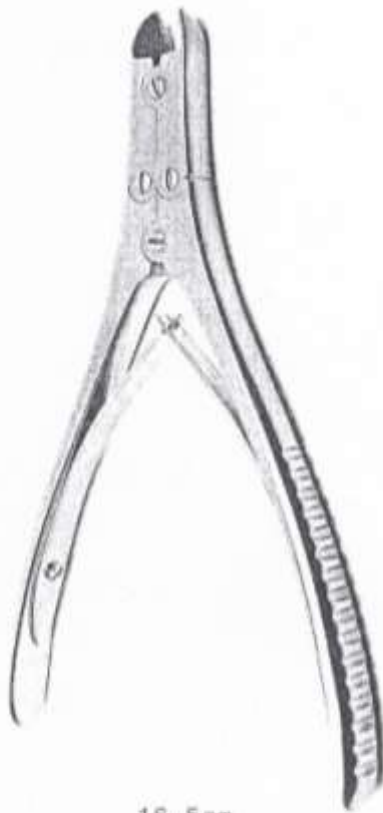

KNOCHENSPLITTERZANGEN

Cottle-Kezanijev
19cm
07042

Liston

07043/14cm
07044/17cm
07045/19cm
07046/22cm

Liston

07047/14cm
07048/17cm
07049/19cm
07050/22cm

Littaer-Liston
16cm
41616

KNOCHENSPLITTERZANGEN

Knochenschere
16cm
42616

Knochenschere
21,5cm
42821

Ruskin-Liston
18,5cm

Böhler
15cm

KNOCHENSPLITTER- ZANGE

16,5cm
45416

18,5cm
45819

KNOCHENSPLITTERZANGEN

Stille-Liston
27cm
47027

Stille-Liston
27cm
07058

Stille-Liston
23+27cm
07059/23
07059/27

Liston-Key
27cm
48027

Semb
24cm
28224