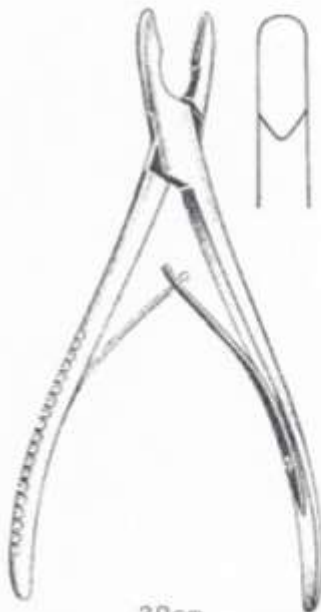

HOHLMEIBELZANGEN

17cm
Luer

07018

07019

16+19cm
Lempert

16cm 07024/16

11516
19cm 07024
11519

20cm
Adson
12420

20cm
Olivercrona
12720

15cm
Luer

07015

07016

07017

HOHLMEIBELZANGEN

HOHLMEIBELZANGEN

23cm
Röntgen-Ruskin
07033

Knochenschere
16cm
42616

Knochenschere
21,5cm
42821

Ruskin-Liston
18,5cm

Böhler
15cm

KNOCHENSPLITTER- ZANGE

16,5cm
45416

18,5cm
45819

KNOCHENSPLITTERZANGEN