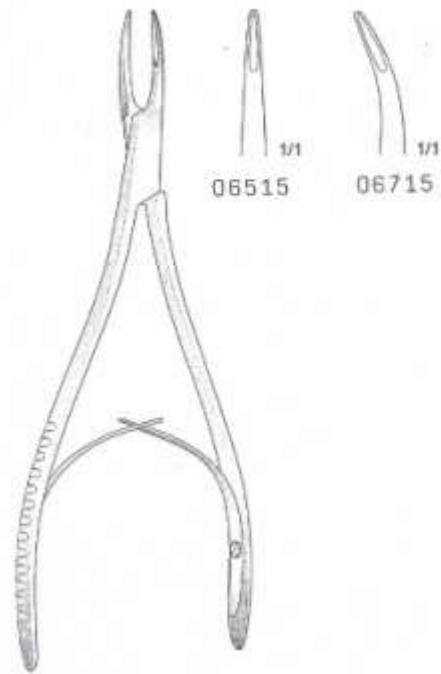

Kapitel 7

Hohlmeissel / Knochensplitterzangen

InstruMed AG

HOHLMEIBELZANGEN

17cm
Stellbrink

15cm
Friedmann

17cm
Cleveland
07010/17

18,5cm
Hartmann
07020/18,5

16cm
Mead
10116

11/13

HOHLMEIßELZANGEN

12cm
Mimi-Friedmann
07008/12

14cm
Friedmann
07008/12

15,5cm
Blumenthal
07011

16,5cm
Mead
07014

18cm
Janson
10818

22+26cm
Stille-Luer

07037=22cm
23026=26cm

07038=22cm
23126=26cm

23cm
Stille
07034

25cm
Leksell

07035

07073

07036

Knochenschere
16cm
42616

Knochenschere
21,5cm
42821

Ruskin-Liston
18,5cm

Böhler
15cm

KNOCHENSPLITTER- ZANGE

16,5cm
45416

18,5cm
45819

KNOCHENSPLITTERZANGEN