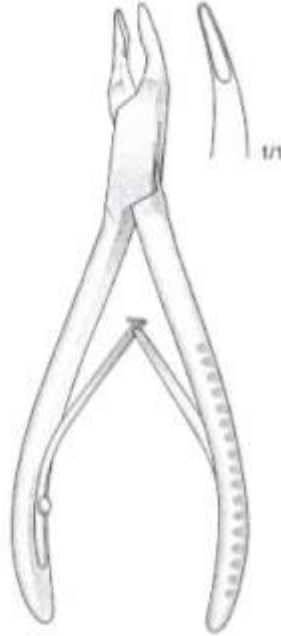

Kapitel 7

Hohlmeissel / Knochensplitterzangen

InstruMed AG

HOHLMEIBELZANGEN

17cm
Stellbrink

15cm
Friedmann

17cm
Cleveland
07010/17

18,5cm
Hartmann
07020/18,5

16cm
Mead
10116

11/13

HOHLMEIßELZANGEN

12cm
Mimi-Friedmann
07008/12

14cm
Friedmann
07008/12

15,5cm
Blumenthal
07011

16,5cm
Mead
07014

18cm
Janson
10818

Knochenschere
16cm
42616

Knochenschere
21,5cm
42821

Ruskin-Liston
18,5cm

Böhler
15cm

KNOCHENSPLITTER- ZANGE

16,5cm
45416

18,5cm
45819

KNOCHENSPLITTERZANGEN