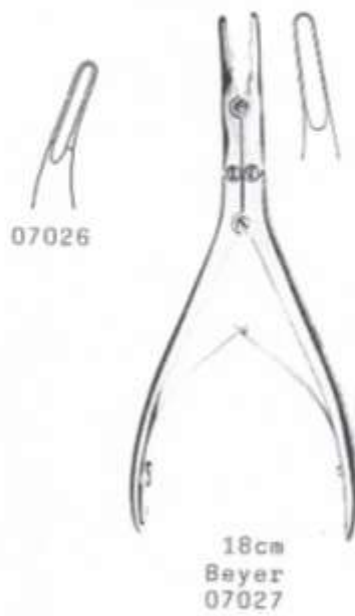

20cm
Olivercrona
12720

15cm
Luer

07015

07016

07017

HOHLMEIBELZANGEN

HOHLMEIBELZANGEN

23cm
Röntgen-Ruskin
07033

22+26cm
Stille-Luer

07037=22cm
23026=26cm

07038=22cm
23126=26cm

23cm
Stille
07034

25cm
Leksell

07035

07073

07036

HOHLMEIBELZANGEN

22cm
Semb
24522

23cm
Echlin

Sauerbruch
30cm

Frykholm
23cm
25123

Stille-Luer
27cm

25427

25527

Knochenschere
16cm
42616

Knochenschere
21,5cm
42821

Ruskin-Liston
18,5cm

Böhler
15cm

KNOCHENSPLITTER- ZANGE

16,5cm
45416

18,5cm
45819

KNOCHENSPLITTERZANGEN