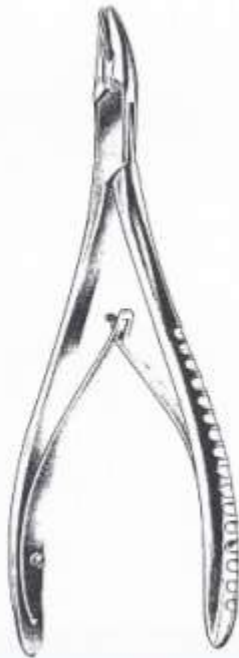

Kapitel 7

Hohlmeissel / Knochensplitterzangen

InstruMed AG

HOHLMEIBELZANGEN

17cm
Stellbrink

15cm
Friedmann

17cm
Cleveland
07010/17

18,5cm
Hartmann
07020/18,5

16cm
Mead
10116

11/13

HOHLMEIßELZANGEN

12cm
Mimi-Friedmann
07008/12

14cm
Friedmann
07008/12

15,5cm
Blumenthal
07011

16,5cm
Mead
07014

18cm
Janson
10818

HOHLMEIBELZANGEN

17cm
Luer

07018

07019

16+19cm
Lempert

16cm 07024/16

11516
19cm 07024
11519

20cm
Adson
12420

Knochenschere
16cm
42616

Knochenschere
21,5cm
42821

Ruskin-Liston
18,5cm

Böhler
15cm

KNOCHENSPLITTER- ZANGE

16,5cm
45416

18,5cm
45819

KNOCHENSPLITTERZANGEN