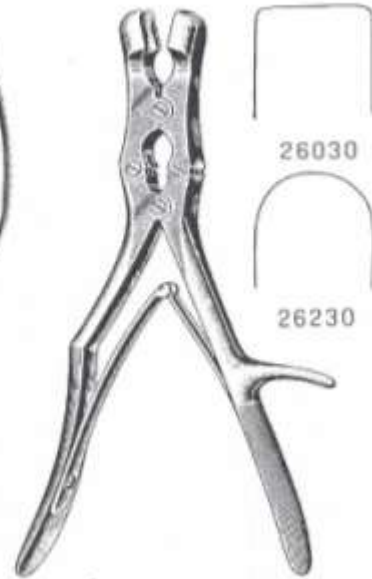

22+26cm
Stille-Luer

07037=22cm
23026=26cm

07038=22cm
23126=26cm

23cm
Stille
07034

25cm
Leksell

07035

07073

07036

HOHLMEIBELZANGEN

22cm
Semb
24522

23cm
Echlin

Sauerbruch
30cm

Frykholm
23cm
25123

Stille-Luer
27cm

25427

25527

KNOCHENSPLITTERZANGEN

Cottle-Kezanijev
19cm
07042

Liston

07043/14cm
07044/17cm
07045/19cm
07046/22cm

Liston

07047/14cm
07048/17cm
07049/19cm
07050/22cm

Littaer-Liston
16cm
41616

KNOCHENSPLITTERZANGEN

Knochenschere
16cm
42616

Knochenschere
21,5cm
42821

Ruskin-Liston
18,5cm

Böhler
15cm

KNOCHENSPLITTER- ZANGE

16,5cm
45416

18,5cm
45819

KNOCHENSPLITTERZANGEN