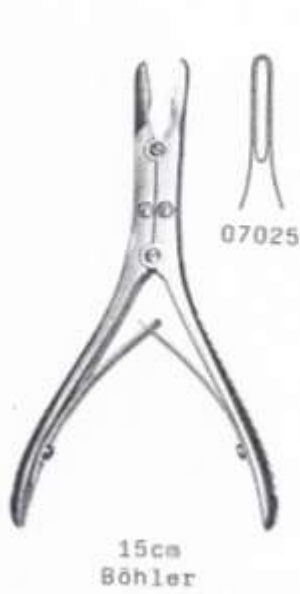

20cm
Olivercrona
12720

15cm
Luer

07015

07016

07017

HOHLMEIBELZANGEN

HOHLMEIBELZANGEN

23cm
Röntgen-Ruskin
07033

22+26cm
Stille-Luer

07037=22cm
23026=26cm

07038=22cm
23126=26cm

23cm
Stille
07034

25cm
Leksell

07035

07073

07036

HOHLMEIBELZANGEN

22cm
Semb
24522

23cm
Echlin

Sauerbruch
30cm

Frykholm
23cm
25123

Stille-Luer
27cm

25427

25527

Knochenschere
16cm
42616

Knochenschere
21,5cm
42821

Ruskin-Liston
18,5cm

Böhler
15cm

KNOCHENSPLITTER- ZANGE

16,5cm
45416

18,5cm
45819

KNOCHENSPLITTERZANGEN