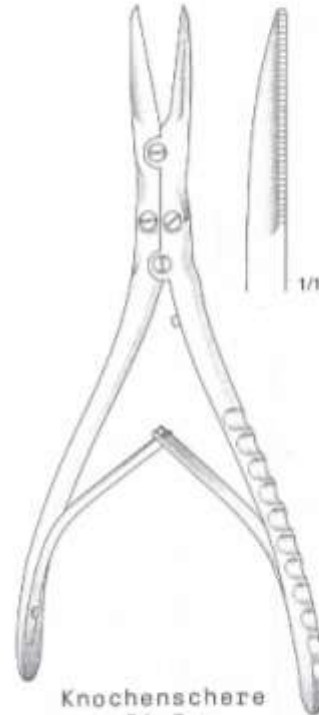

HOHLMEIBELZANGEN

22cm
Semb
24522

23cm
Echlin

Sauerbruch
30cm

Frykholm
23cm
25123

Stille-Luer
27cm

25427

25527

KNOCHENSPLITTERZANGEN

Cottle-Kezanijev
19cm
07042

Liston

07043/14cm
07044/17cm
07045/19cm
07046/22cm

Liston

07047/14cm
07048/17cm
07049/19cm
07050/22cm

Littaer-Liston
16cm
41616

KNOCHENSPLITTERZANGEN

Knochenschere
16cm
42616

Knochenschere
21,5cm
42821

Ruskin-Liston
18,5cm

Böhler
15cm

KNOCHENSPLITTER- ZANGE

16,5cm
45416

18,5cm
45819

KNOCHENSPLITTERZANGEN

Stille-Liston
27cm
47027

Stille-Liston
27cm
07058

Stille-Liston
23+27cm
07059/23
07059/27

Liston-Key
27cm
48027

Semb
24cm
28224