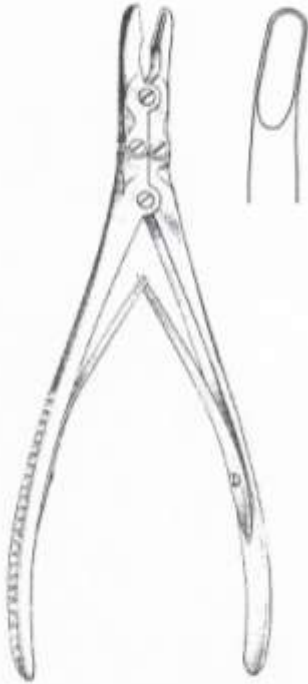

20cm
Olivercrona
12720

15cm
Luer

07015

07016

07017

HOHLMEIBELZANGEN

HOHLMEIBELZANGEN

23cm
Röntgen-Ruskin
07033

22+26cm
Stille-Luer

07037=22cm
23026=26cm

07038=22cm
23126=26cm

23cm
Stille
07034

25cm
Leksell

07035

07073

07036

HOHLMEIBELZANGEN

22cm
Semb
24522

23cm
Echlin

Sauerbruch
30cm

Frykholm
23cm
25123

Stille-Luer
27cm

25427

25527

Knochenschere
16cm
42616

Knochenschere
21,5cm
42821

Ruskin-Liston
18,5cm

Böhler
15cm

KNOCHENSPLITTER- ZANGE

16,5cm
45416

18,5cm
45819

KNOCHENSPLITTERZANGEN