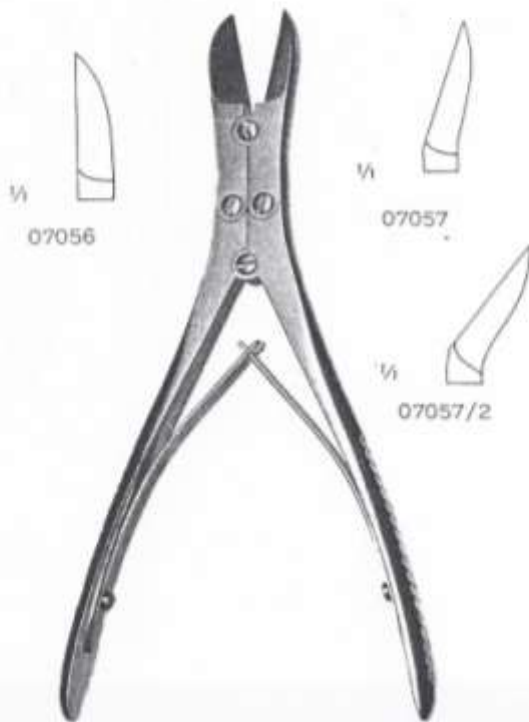

KNOCHENSPLITTERZANGEN

Cottle-Kezanijev
19cm
07042

Liston

07043/14cm
07044/17cm
07045/19cm
07046/22cm

Liston

07047/14cm
07048/17cm
07049/19cm
07050/22cm

Littaer-Liston
16cm
41616

KNOCHENSPLITTERZANGEN

Knochenschere
16cm
42616

Knochenschere
21,5cm
42821

Ruskin-Liston
18,5cm

Böhler
15cm

KNOCHENSPLITTER- ZANGE

16,5cm
45416

18,5cm
45819

KNOCHENSPLITTERZANGEN