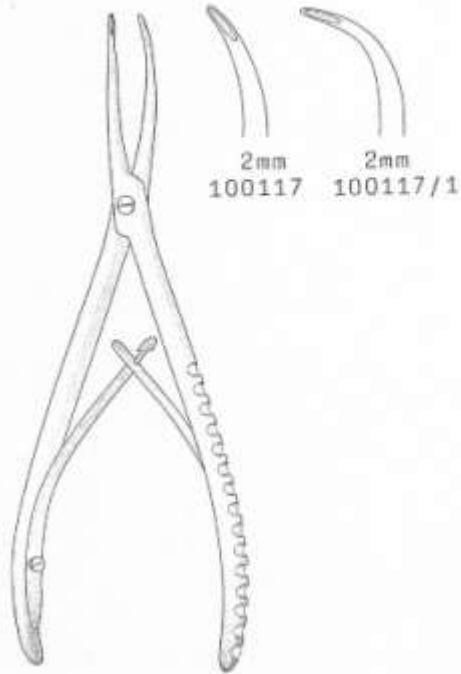

Kapitel 7

Hohlmeissel / Knochensplitterzangen

InstruMed AG

HOHLMEIBELZANGEN

17cm
Stellbrink

15cm
Friedmann

17cm
Cleveland
07010/17

18,5cm
Hartmann
07020/18,5

16cm
Mead
10116

11/13

HOHLMEIßELZANGEN

12cm
Mimi-Friedmann
07008/12

14cm
Friedmann
07008/12

15,5cm
Blumenthal
07011

16,5cm
Mead
07014

18cm
Janson
10818

KNOCHENSPLITTERZANGEN

Cottle-Kezanijev
19cm
07042

Liston

07043/14cm
07044/17cm
07045/19cm
07046/22cm

Liston

07047/14cm
07048/17cm
07049/19cm
07050/22cm

Littaer-Liston
16cm
41616

KNOCHENSPLITTERZANGEN

Knochenschere
16cm
42616

Knochenschere
21,5cm
42821

Ruskin-Liston
18,5cm

Böhler
15cm

KNOCHENSPLITTER- ZANGE

16,5cm
45416

18,5cm
45819

KNOCHENSPLITTERZANGEN