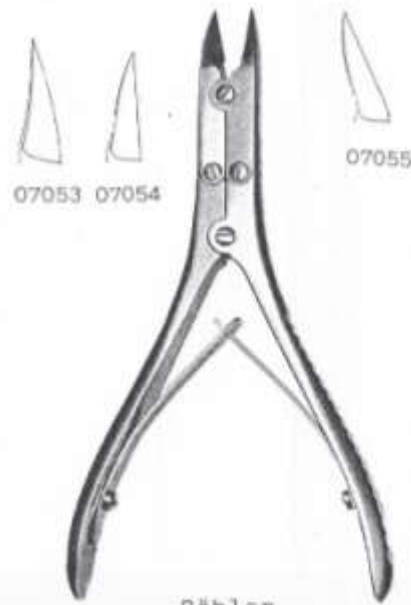

KNOCHENSPLITTERZANGEN

Cottle-Kezanijev
19cm
07042

Liston

07043/14cm
07044/17cm
07045/19cm
07046/22cm

Liston

07047/14cm
07048/17cm
07049/19cm
07050/22cm

Littaer-Liston
16cm
41616

KNOCHENSPLITTERZANGEN

Knochenschere
16cm
42616

Knochenschere
21,5cm
42821

Ruskin-Liston
18,5cm

Böhler
15cm

KNOCHENSPLITTER- ZANGE

16,5cm
45416

18,5cm
45819

KNOCHENSPLITTERZANGEN