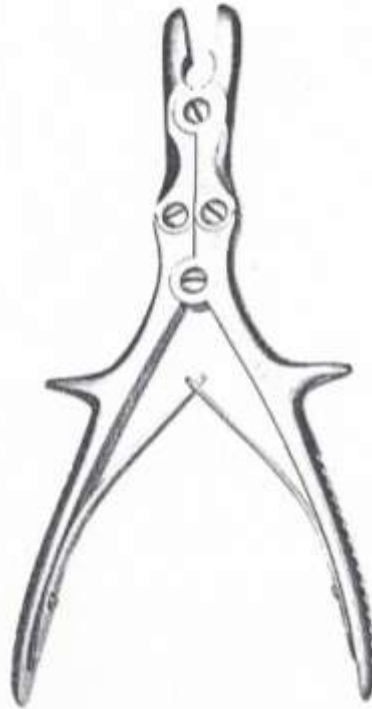

20cm
Olivercrona
12720

15cm
Luer

07015

07016

07017

HOHLMEIBELZANGEN

HOHLMEIBELZANGEN

23cm
Röntgen-Ruskin
07033

Knochenschere
16cm
42616

Knochenschere
21,5cm
42821

Ruskin-Liston
18,5cm

Böhler
15cm

KNOCHENSPLITTER- ZANGE

16,5cm
45416

18,5cm
45819

KNOCHENSPLITTERZANGEN