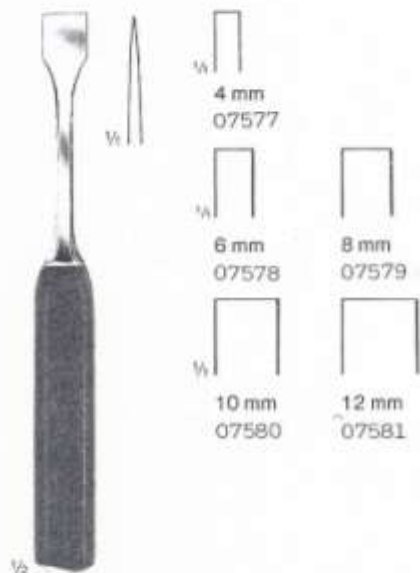

LAMBOTTE MEIBEL

FLACH- UND HOHLMEISSEL

Flachmeißel, Hohlmeißel

Chisels, Gouges

Ciseaux-burins, Gouges

Cinceles, Gubias

Mini-Lexer
 07577 - 07581
 18 cm/7"

Mini-Lexer
 07582 - 07586
 18 cm/7"

Article No.	Size
07593/5	5mm
07593/7	7mm
07594/10	10mm
07595/15	15mm
07596/20	20mm
07597/25	25mm
07598/30	30mm

Lexer Hohlmeissel 22,0cm

Article No.	Size
07593/5P	5mm
07593/7P	7mm
07594/10P	10mm
07595/15P	15mm
07596/20P	20mm
07597/25P	25mm
07598/30P	30mm