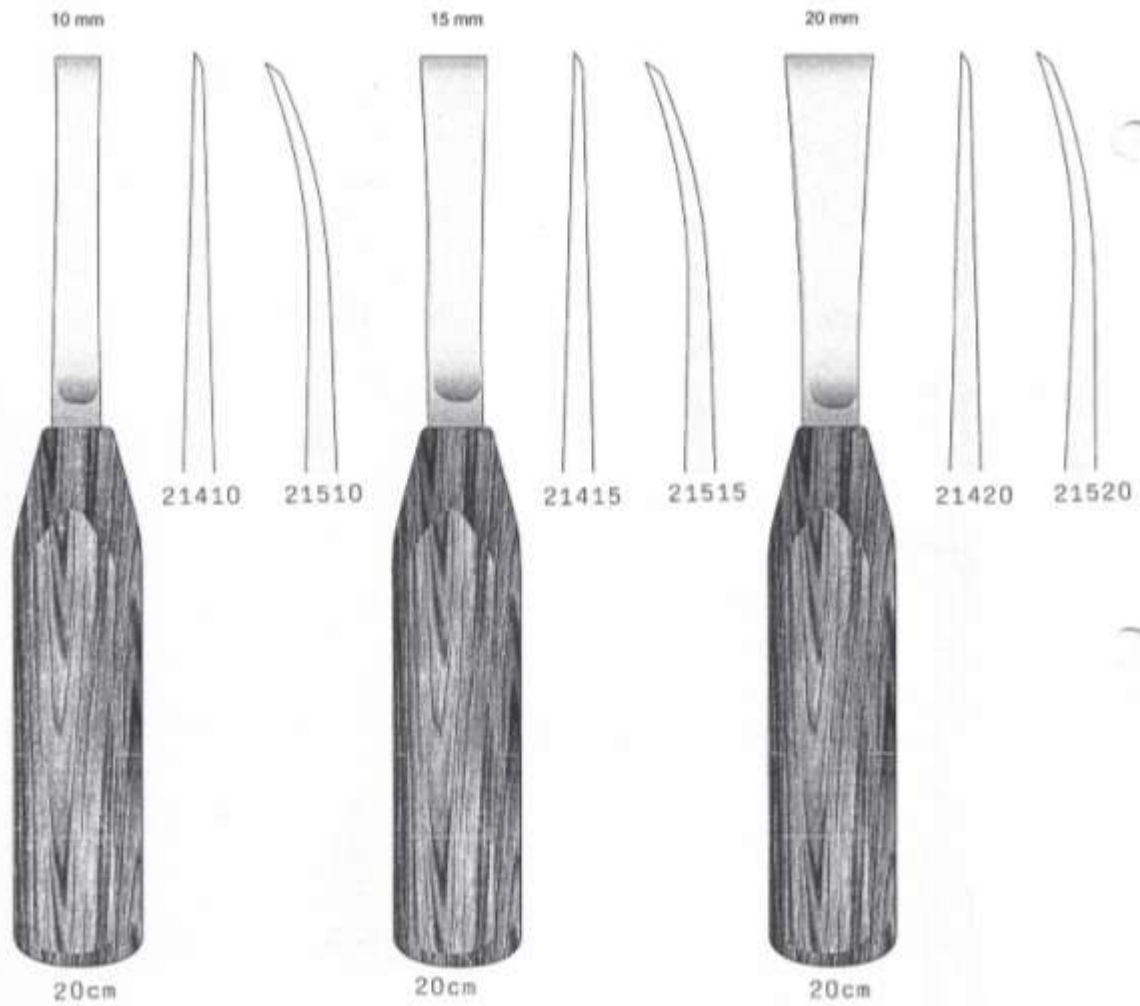

LAMBOTTE MEIBEL

FLACH- UND HOHLMEISSEL

Flachmeißel, Hohlmeißel

Chisels, Gouges

Ciseaux-burins, Gouges

Cinceles, Gubias

Mini-Lexer
 07577 - 07581
 18 cm/7"

Mini-Lexer
 07582 - 07586
 18 cm/7"