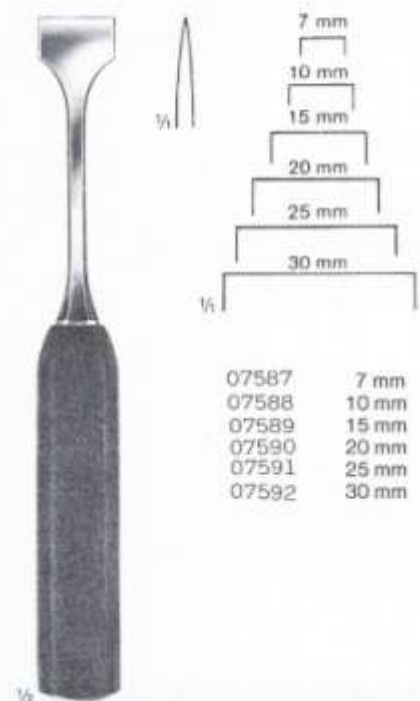

LAMBOTTE MEIBEL

FLACH- UND HOHLMEISSEL

Flachmeißel, Hohlmeißel

Chisels, Gouges

Ciseaux-burins, Gouges

Cinceles, Gubias

Mini-Lexer
 07577 - 07581
 18 cm/7"

Mini-Lexer
 07582 - 07586
 18 cm/7"

Article No.	Size
07593/5	5mm
07593/7	7mm
07594/10	10mm
07595/15	15mm
07596/20	20mm
07597/25	25mm
07598/30	30mm

Lexer Hohlmeissel 22,0cm

Article No.	Size
07593/5P	5mm
07593/7P	7mm
07594/10P	10mm
07595/15P	15mm
07596/20P	20mm
07597/25P	25mm
07598/30P	30mm