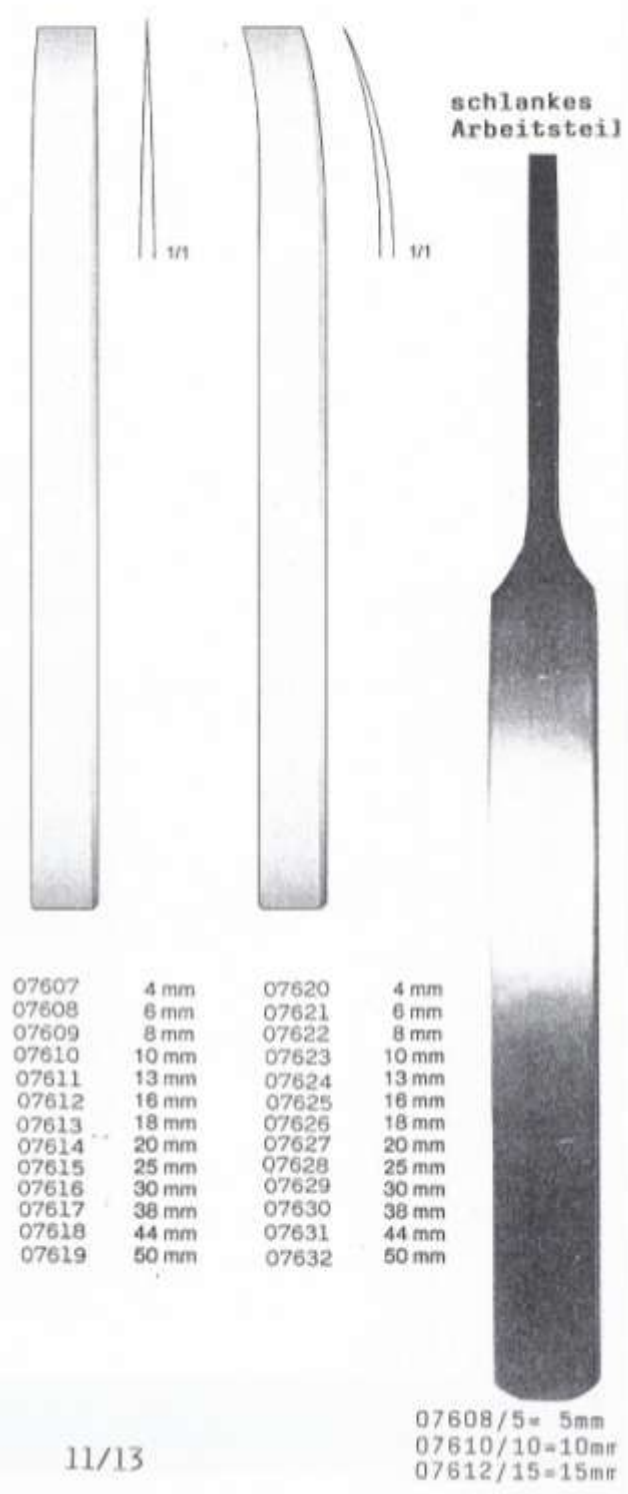

LAMBOTTE MEIBEL