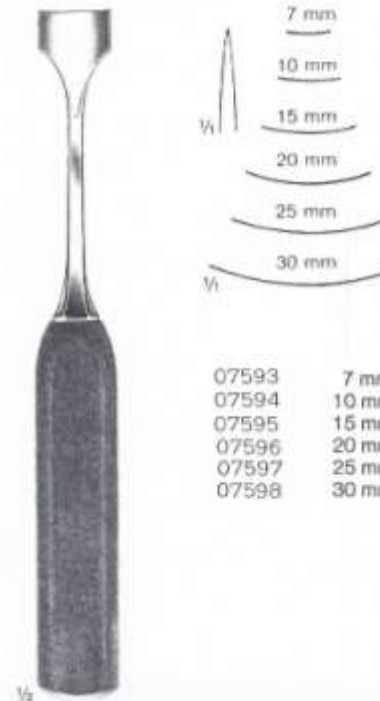

Lexer
07593 - 07598
22 cm/8 3/4"