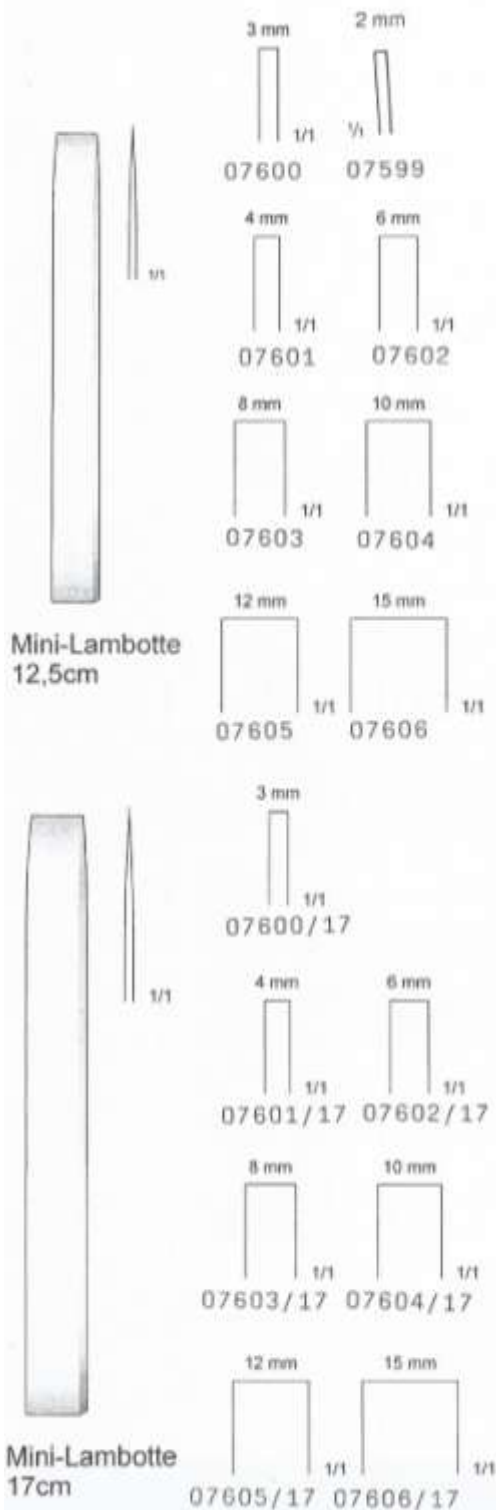

LAMBOTTE MEIBEL