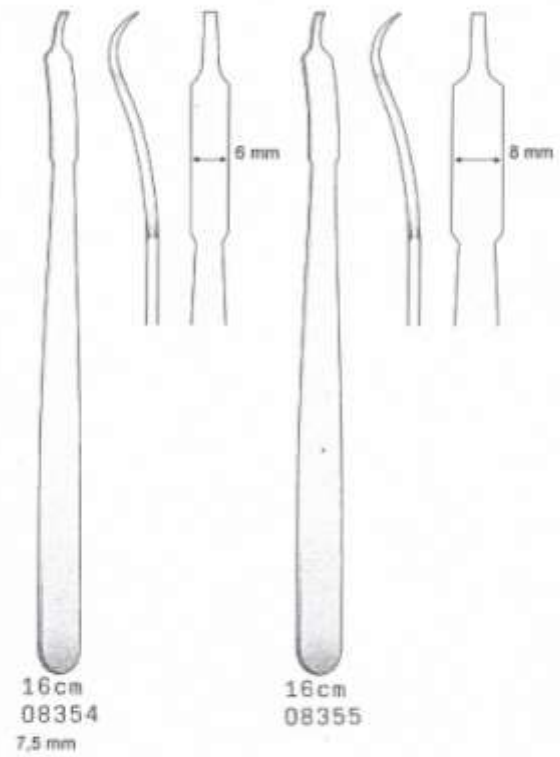

## KNOCHENHEBEL

## KNOCHENHEBEL

Hohmann  
24cm  
08359

Hohmann  
24,5cm  
08360

Hohmann  
26cm  
08361

Hohmann  
28cm  
08362

## KNOCHENHEBEL

Hohmann  
26,5cm  
08363

Lange-Hohmann  
26cm  
08364

Lange-Hohmann  
26,5cm  
32530

Lange-Hohmann  
28cm  
32533